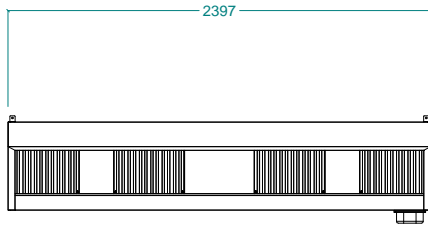

Front aanzicht