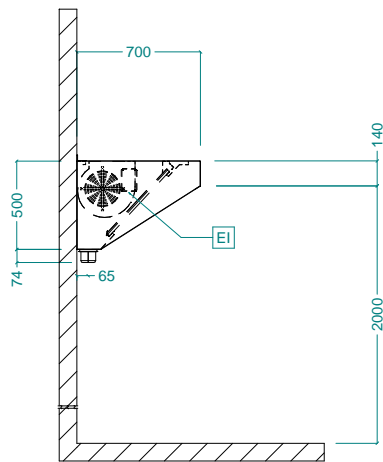

Zij aanzicht

EI = Elektrische aansluiting