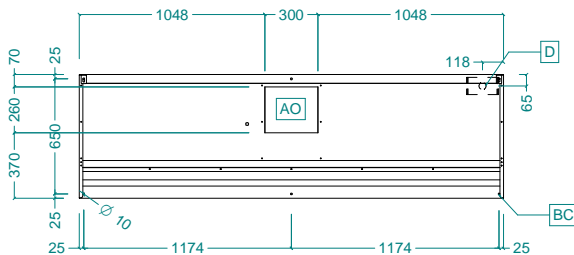

Boven aanzicht

Elektra

Aangesloten vermogen	
644202 (AMPV724DT)	0.42 kW
Voltage	220-240 V/1N ph/50 Hz
Vermogen ingebouwde ventilator	420 W

Capaciteit

Lucht capaciteit	2700 m³/u

Algemene gegevens

Externe afmetingen, lengte	2400 mm
Externe afmetingen, breedte	700 mm
Externe afmetingen, hoogte	500 mm
Gewicht, netto	49 kg